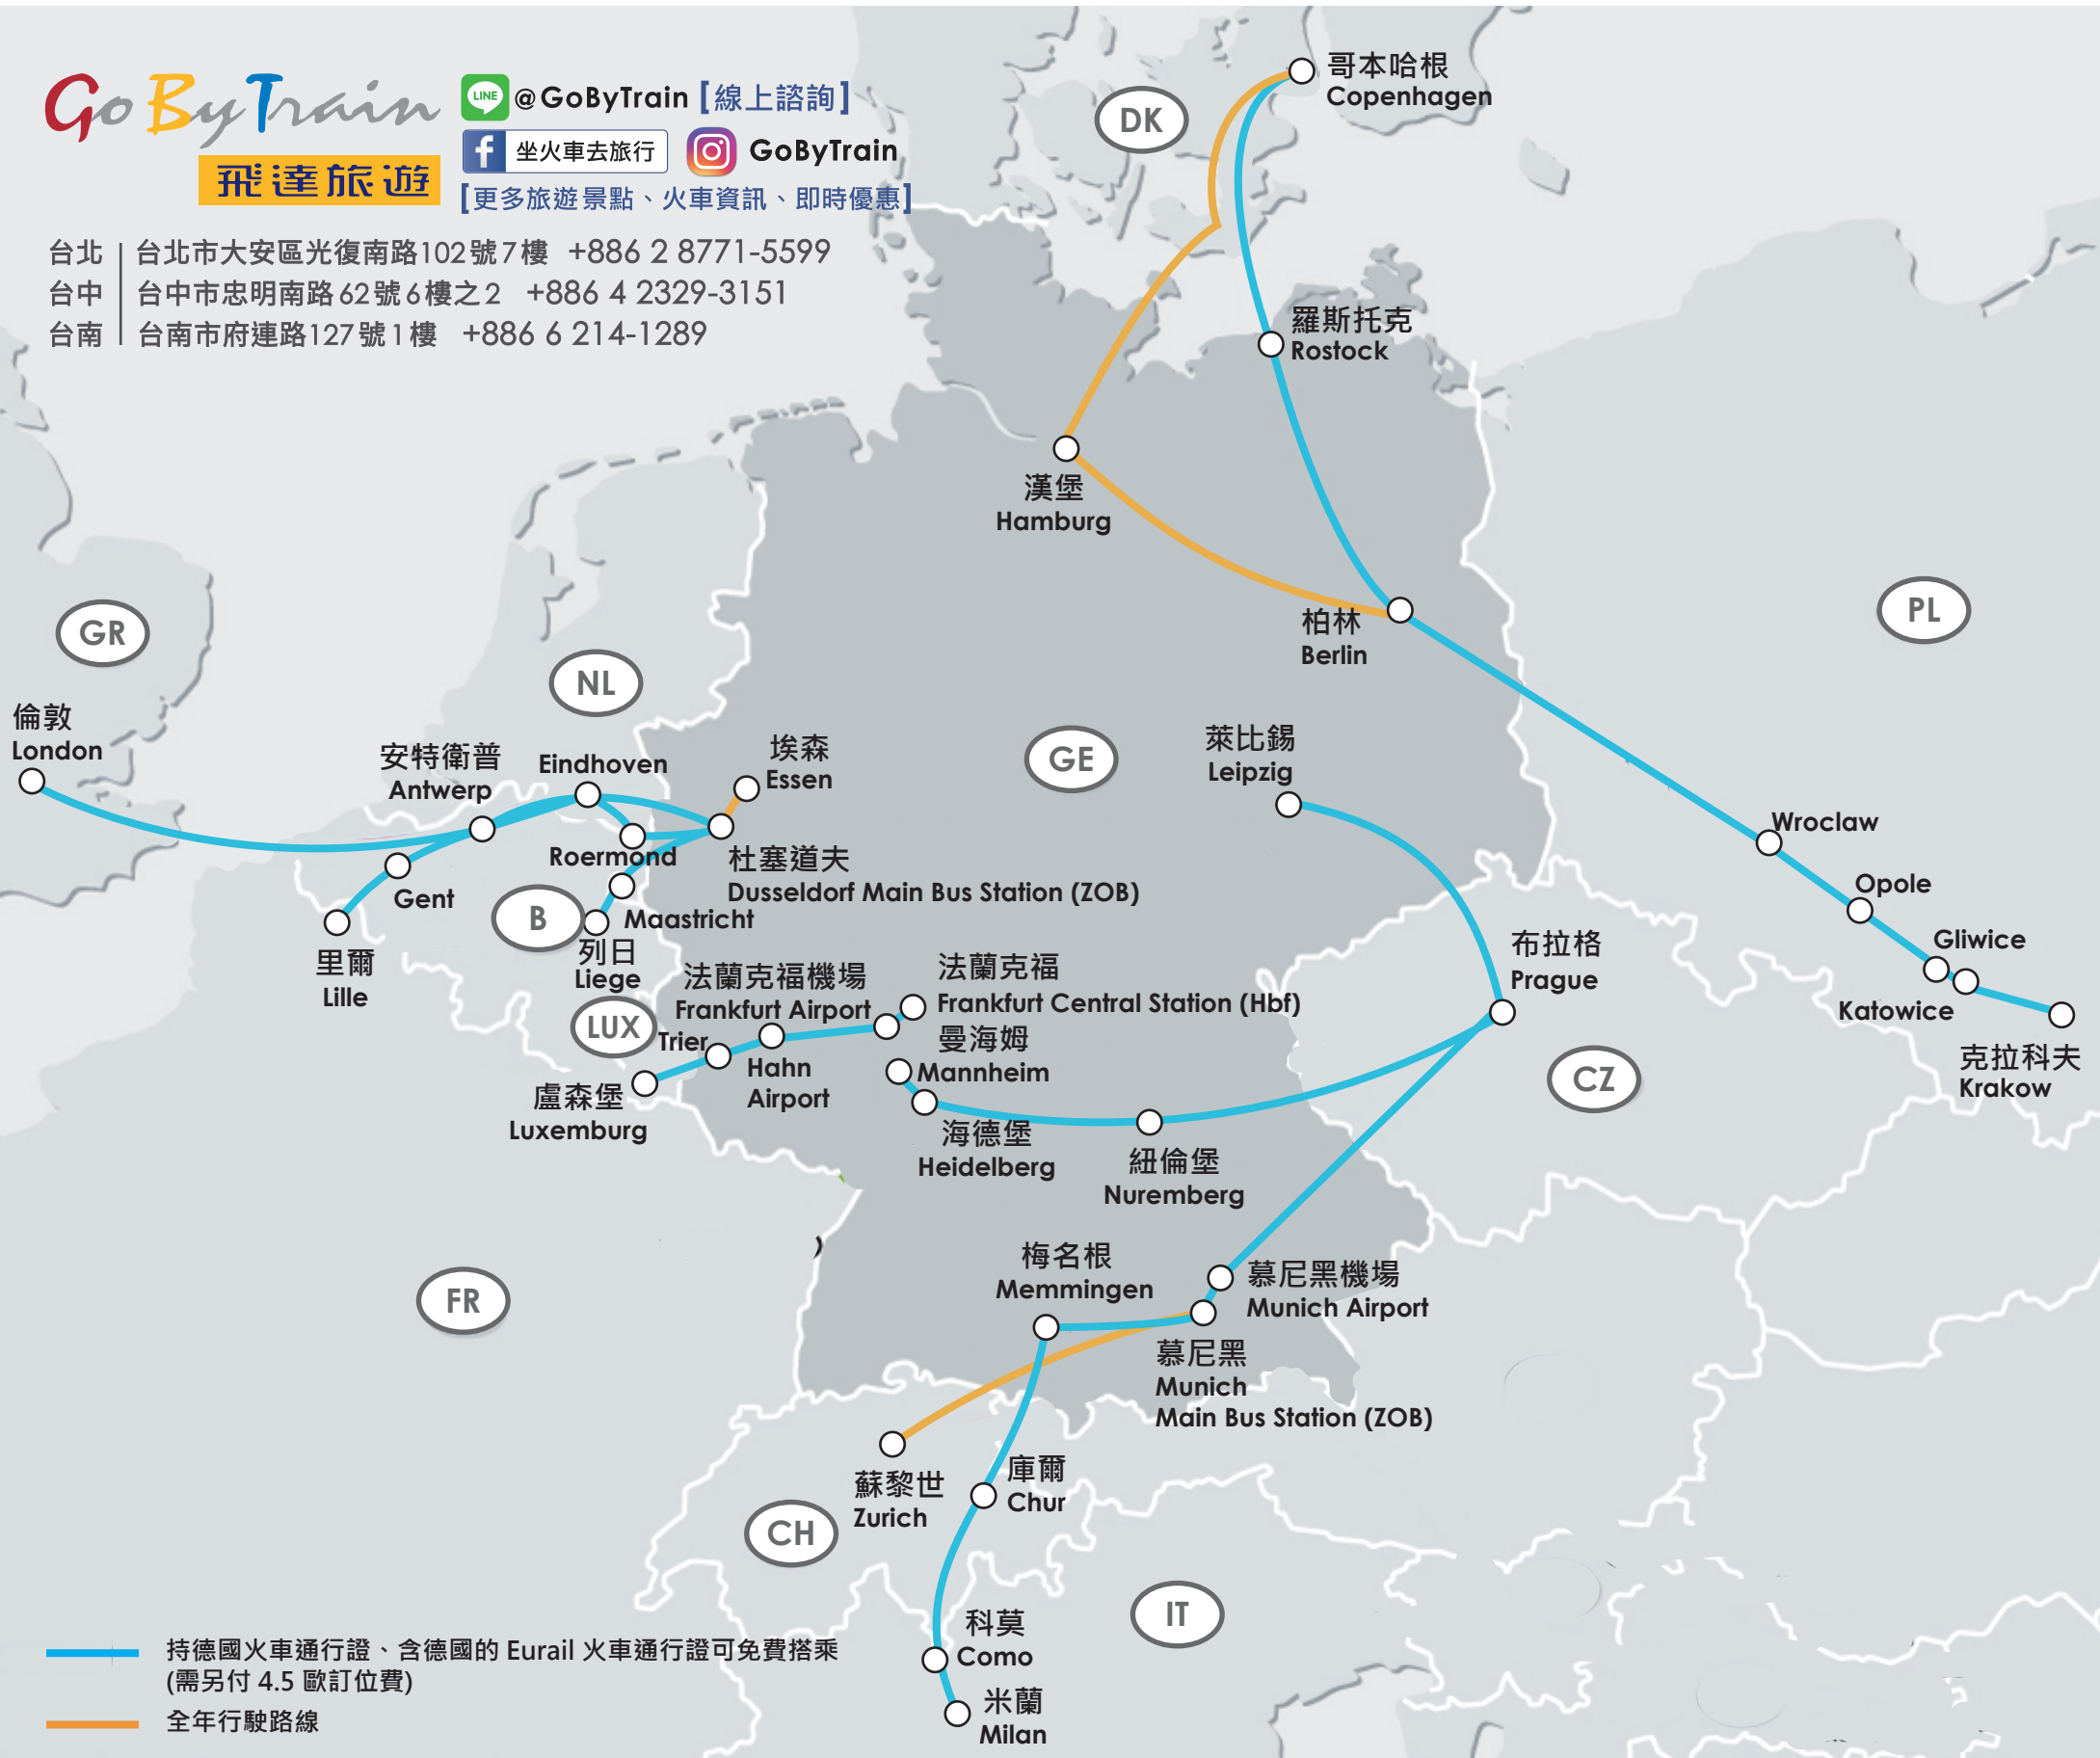

DB BAHN 2017 德國巴士地圖 IC Bus Map

GoByTrain

LINE @GoByTrain [線上諮詢]

f 坐火車去旅行

GoByTrain

飛達旅遊

[更多旅遊景點、火車資訊、即時優惠]

台北 | 台北市大安區光復南路102號7樓 +886 2 8771-5599
 台中 | 台中市忠明南路62號6樓之2 +886 4 2329-3151
 台南 | 台南市府連路127號1樓 +886 6 214-1289

— 持德國火車通行證、含德國的 Eurail 火車通行證可免費搭乘 (需另付 4.5 歐訂位費)
 — 全年行駛路線